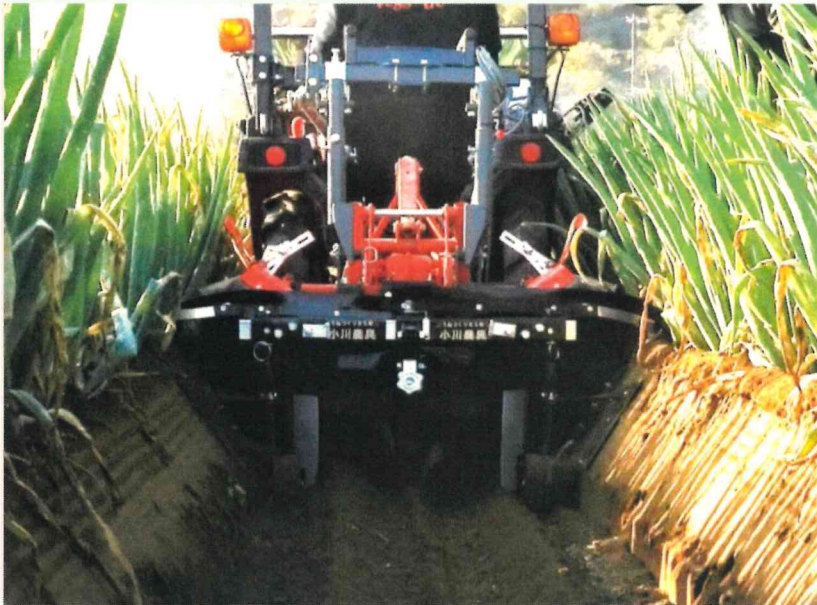

カチャスポ

ネギ

トラクター用

# 土あげ成形機

うねづくり85年

小川農具

カチャスポ

TSY-103K 型

★トラクタに乗ったまま  
運転らくらく作業

★成形機で高く土あげ  
法面が崩れにくい

◆ うねすそ部が垂直になるので  
トラクタの前輪ですそを崩すことが  
少なく運転操作が安定

(PAT.NO.7060901)

◆ 成形機で土あげ作業をする  
ので 法面が崩れにくく 高くできる

◆ 成形部はカチャスポ方式  
ワンタッチで脱着 持ち運びが楽々