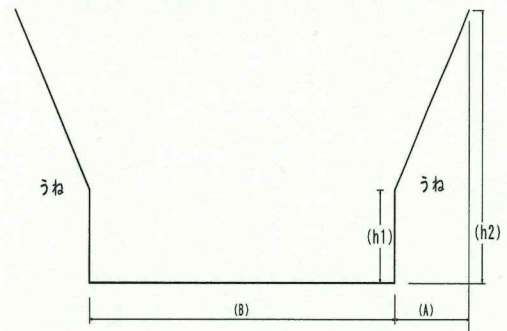

<うね 法面形状>

製造元 **うねづくりの未来を創造する**

株式会社小川農具製作所

住所 〒675-2402 兵庫県加西市田谷町676
Tel.0790-45-0006 Fax.0790-45-1868

<http://www.unetate.jp>

20230525by.ogawa